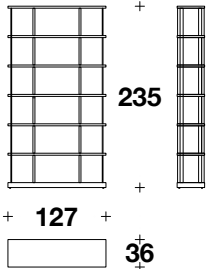

### AFRMB33

**Height:** 92 2/3" / 235 CM

**Width:** 50" / 127 CM

**Depth:** 14 1/4" / 36 CM

**Weight:** 276 lbs / 125 kg