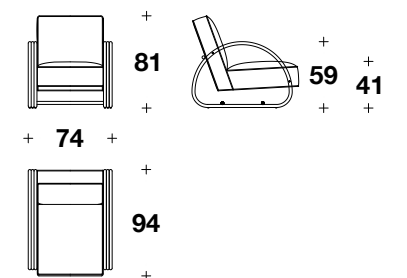

#### AFHSLPOL

**Height:** 32" / 81 CM

**Width:** 29" / 74 CM

**Depth:** 37" / 94 CM

**Weight:** 84 lbs / 38 kg