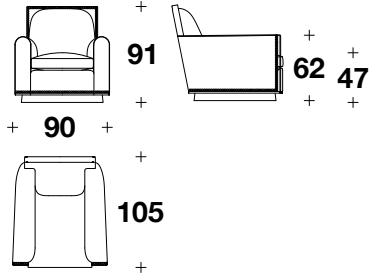

**Available Wood Finishes**

**AFCCLPOL**

**Height:** 35 2/3" / 91 CM  
**Width:** 35 1/3" / 90 CM  
**Depth:** 41 1/3" / 105 CM  
**Weight:** 141 lbs / 64 kg