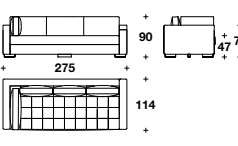

AFSHTE3ADB

Height: 32 1/3" / 85 CM
Width: 108 1/3" / 275 CM
Depth: 45" / 114 CM
Weight: 302 lbs / 137 kg