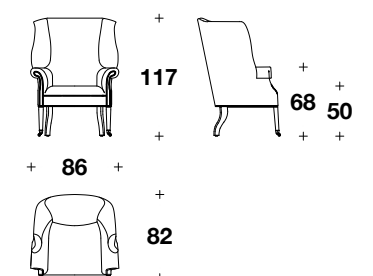

## AFHEPPOL

**Height:** 46" / 117 CM

**Width:** 34" / 86 CM

**Depth:** 32 1/3" / 82 CM

**Weight:** 46 lbs / 21 kg