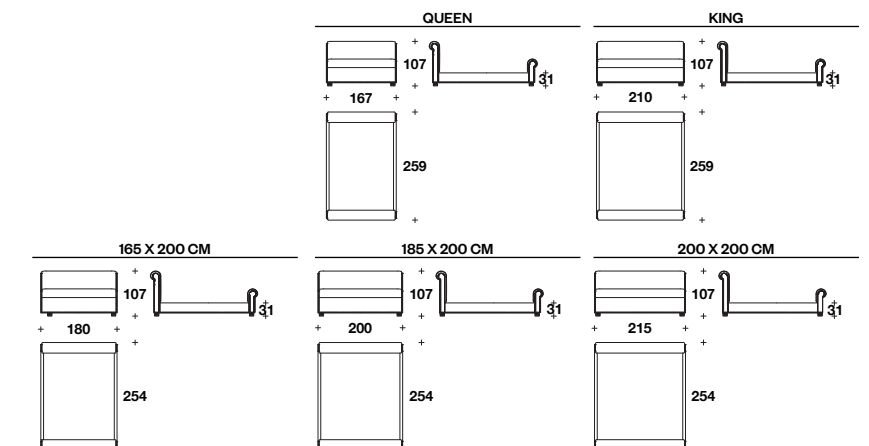

### AFJAAQUSA

**Height:** 42" / 107 CM

**Width:** 65 2/3" / 167 CM

**Depth:** 102" / 259 CM

**Weight:** 357 lbs / 162 kg