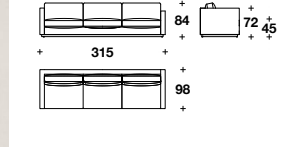

### **AFDSME3ADB**

**Height:** 33" / 84 CM  
**Width:** 124" / 315 CM  
**Depth:** 38 2/3" / 98 CM  
**Weight:** 324 lbs / 147 kg