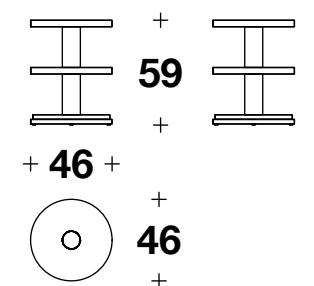

#### AFCTR39

**Height:** 23 1/3" / 59 CM

**Width:** 18" / 46 CM

**Depth:** 18" / 40 CM

**Weight:** 95 lbs / 43 kg