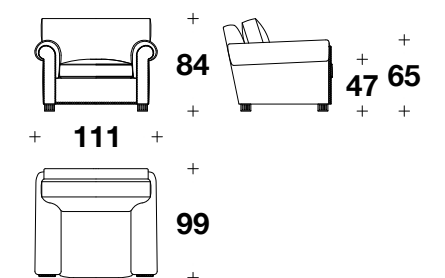

## AFJA2POL

**Height:** 33" / 84 CM

**Width:** 43 2/3" / 111 CM

**Depth:** 38 2/3" / 99 CM

**Weight:** 192 lbs / 87 kg