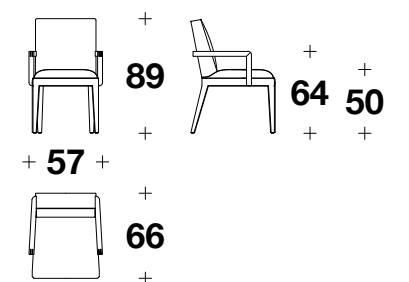

## AFSDR09B

**Height:** 35" / 89 CM

**Width:** 22 1/3" / 57 CM

**Depth:** 26" / 66 CM

**Weight:** 64 lbs / 29 kg