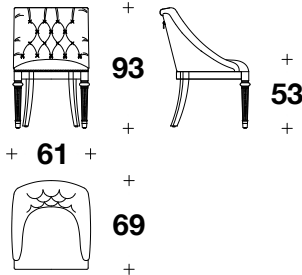

**Available Wood Finishes**

**Available Metal Finishes**

**AFSDR23**

**Height:** 36 2/3" / 93 CM  
**Width:** 24" / 61 CM  
**Depth:** 27" / 69 CM  
**Weight:** 33 lbs / 15 kg