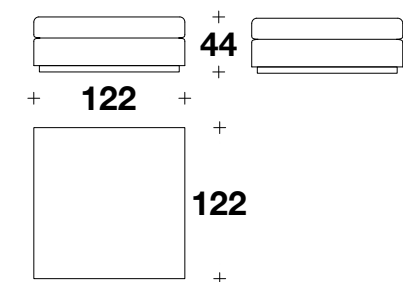

## AFDSMPOU1

**Height:** 17 1/4" / 44 CM

**Width:** 48" / 122 CM

**Depth:** 48" / 122 CM

**Weight:** 101lbs / 46 kg