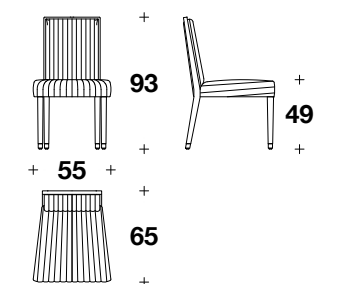

#### AFSDR07

**Height:** 36 2/3" / 93 CM

**Width:** 21 2/3" / 55 CM

**Depth:** 25 2/3" / 65 CM

**Weight:** 26 lbs / 12 kg