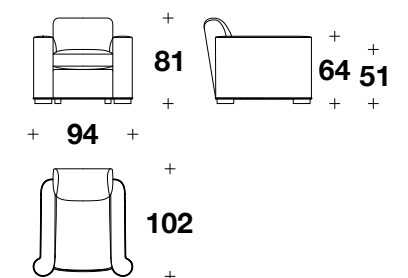

## AFBRKPOL

**Height:** 32" / 81 CM

**Width:** 37" / 94 CM

**Depth:** 40" / 102 CM

**Weight:** 90 lbs / 41 kg