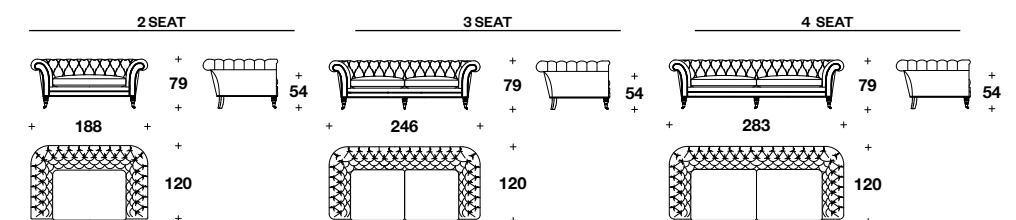

### AFBRKD3

**Height:** 31" / 79 CM

**Width:** 97" / 246 CM

**Depth:** 47 1/3" / 120 CM

**Weight:** 212 lbs / 96 kg