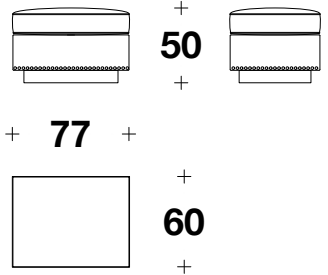

**Available Wood Finishes**

**AFCCLPOU**

**Height:** 19 3/4" / 50 CM  
**Width:** 30 1/3" / 77 CM  
**Depth:** 23 2/3" / 60 CM  
**Weight:** 62lbs / 28 kg