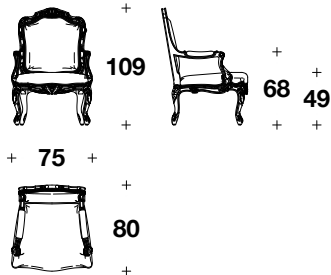

### AFILOPOL

**Height:** 43" / 109 CM

**Width:** 29 2/3" / 75 CM

**Depth:** 31 1/3" / 80 CM

**Weight:** 60 lbs / 27 kg