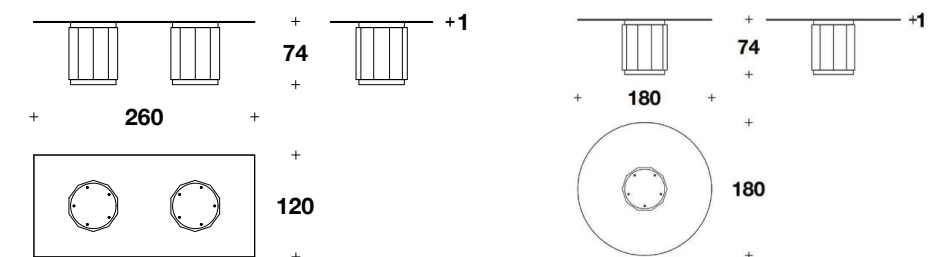

## AFRTB25

**Height:** 29 1/3" / 75 CM

**Width:** 71" / 180 CM

**Depth:** 71" / 180 CM

**Weight:** 441 lbs / 183.6 kg