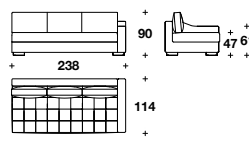

AFSHTE3SB

Height: 33 1/3" / 85 CM
Width: 93 2/3" / 238 CM
Depth: 45" / 114 CM
Weight: 251 lbs / 114 kg