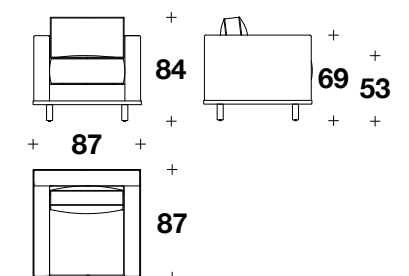

#### AFQNTPOL

**Height:** 33" / 84 CM

**Width:** 34 1/3" / 87 CM

**Depth:** 34 1/3" / 87 CM

**Weight:** 179 lbs / 81 kg