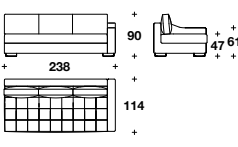

AFSHTE3DB

Height: 33 1/3" / 85 CM
Width: 93 2/3" / 238 CM
Depth: 45" / 114 CM
Weight: 251 lbs / 114 kg