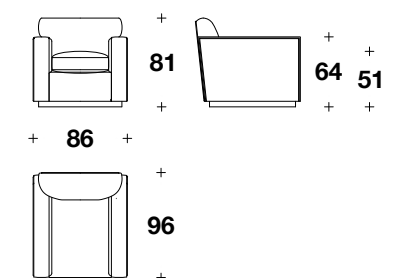

#### AFMMCPOL

**Height:** 32" / 81 CM

**Width:** 34" / 86 CM

**Depth:** 37 2/3" / 96 CM

**Weight:** 101lbs / 46 kg