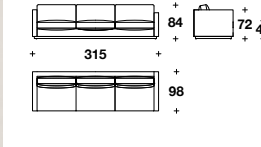

### **AFDSME3ADB**

**Height:** 33" / 84 CM  
**Width:** 124" / 315 CM  
**Depth:** 38 2/3" / 98 CM  
**Weight:** 324 lbs / 147 kg