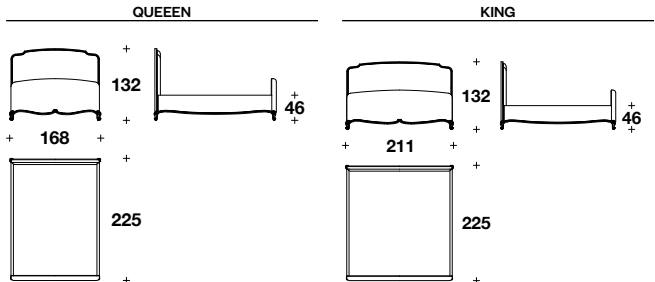

## AFSHTQUSA

**Height:** 50 1/3" / 128 CM

**Width:** 67 1/3" / 171 CM

**Depth:** 89 1/3" / 227 CM

**Weight:** 315 lbs / 143 kg

**Available Wood Finishes**

**AFTURQUSA**

**Height:** 52" / 132 CM  
**Width:** 66" / 168 CM  
**Depth:** 88 2/3" / 225 CM  
**Weight:** 240 lbs / 109 kg