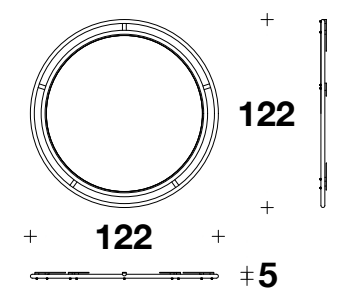

## AFRSP02

**Height:** 48" / 122 CM

**Width:** 48" / 122 CM

**Depth:** 2" / 5 CM

**Weight:** 82lbs / 37 kg