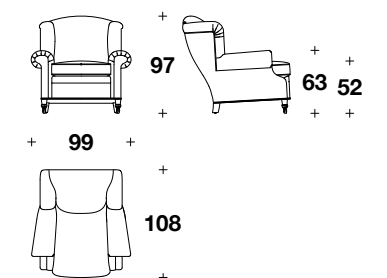

#### AFNBHPOL

**Height:** 38 1/3" / 97 CM

**Width:** 39" / 99 CM

**Depth:** 42 2/3" / 108 CM

**Weight:** 115 lbs / 52 kg