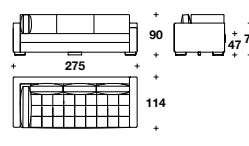

AFSHTE3ASB

Height: 33 1/3" / 85 CM
Width: 108 1/3" / 275 CM
Depth: 45" / 114 CM
Weight: 302 lbs / 137 kg