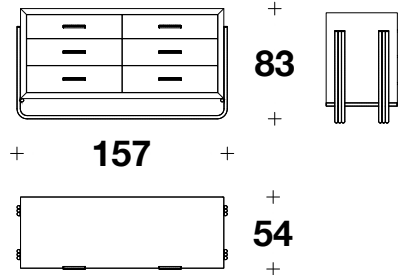

**Width:** 61 2/3" / 157 CM

**Depth:** 21 1/3" / 54 CM

**Weight:** 225 lbs / 102 kg