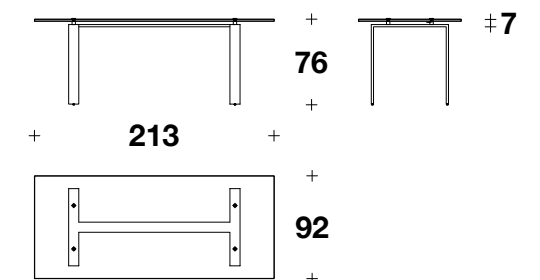

## AFRTB06

**Height:** 30" / 76 CM

**Width:** 84" / 213 CM

**Depth:** 36 1/3" / 92 CM

**Weight:** 452 lbs / 205 kg