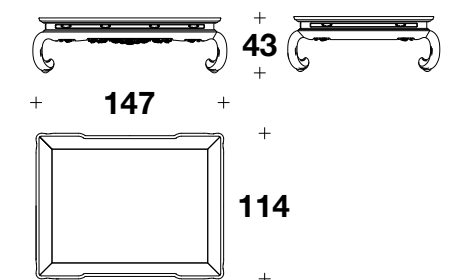

## AFCTR06

**Height:** 17" / 43 CM

**Width:** 58" / 147 CM

**Depth:** 45" / 114 CM

**Weight:** 183lbs / 83kg