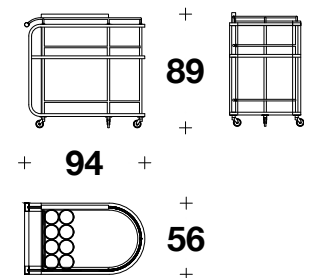

#### AFRMB38

**Height:** 35" / 89 CM

**Width:** 37" / 94 CM

**Depth:** 22" / 56 CM

**Weight:** 101lbs / 46 kg