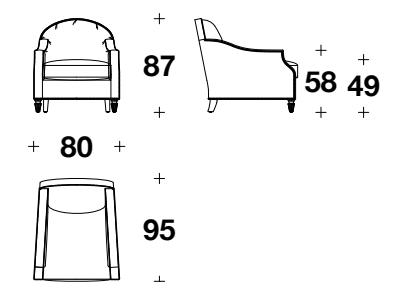

## AFSTWPOL

**Height:** 34 1/3" / 87 CM

**Width:** 31 1/3" / 80 CM

**Depth:** 38 2/3" / 95 CM

**Weight:** 79 lbs / 36 kg