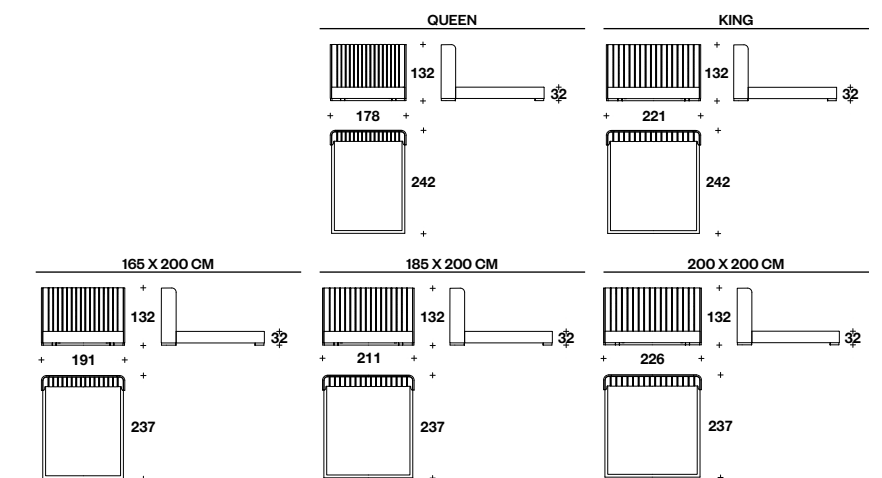

### AFLLIQUSA

**Height:** 52" / 132 CM

**Width:** 70" / 178 CM

**Depth:** 95 1/3" / 242 CM

**Weight:** 441 lbs / 200 kg