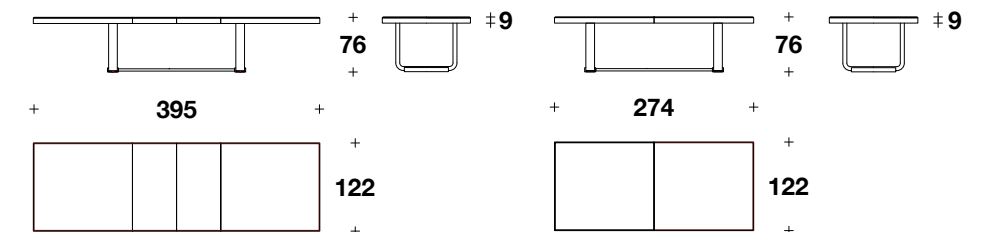

## AFRTB13

**Height:** 30" / 76 CM

**Width:** 108" / 274 CM

**Depth:** 48" / 122 CM

**Weight:** 342 lbs / 155 kg