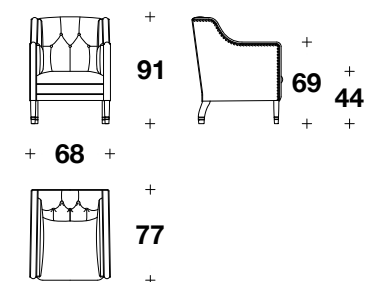

## AFDVEPOL

**Height:** 35 2/3" / 91 CM

**Width:** 26 2/3" / 68 CM

**Depth:** 30 1/3" / 77 CM

**Weight:** 71lbs / 32 kg