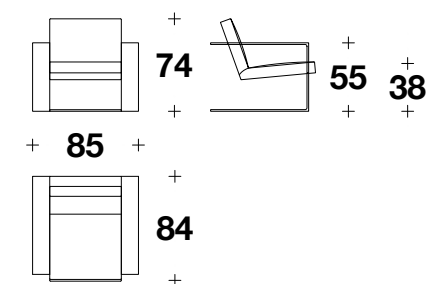

## AFCF1POL

**Height:** 29" / 74 CM

**Width:** 33 1/3" / 84 CM

**Depth:** 33" / 85 CM

**Weight:** 31 lbs / 14 kg