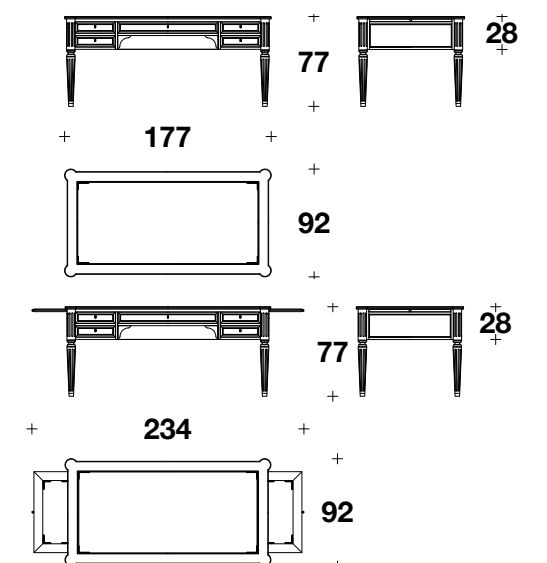

## AFRTB05

**Height:** 30 1/3" / 77 CM

**Width:** 69 2/3" / 177 CM

**Depth:** 36 1/3" / 92 CM

**Weight:** 234 lbs / 106 kg