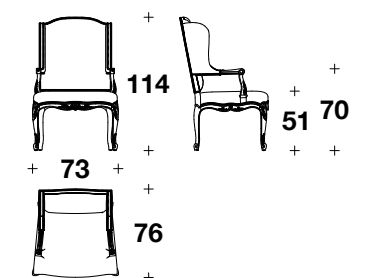

#### AFCSYPOL

**Height:** 45" / 114 CM

**Width:** 28 2/3" / 73 CM

**Depth:** 30" / 76 CM

**Weight:** 51 lbs / 23 kg