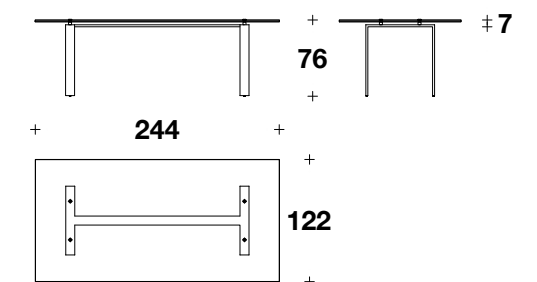

#### AFRTB10

**Height:** 30" / 76 CM

**Width:** 96" / 244 CM

**Depth:** 48" / 122 CM

**Weight:** 209 lbs / 95 kg