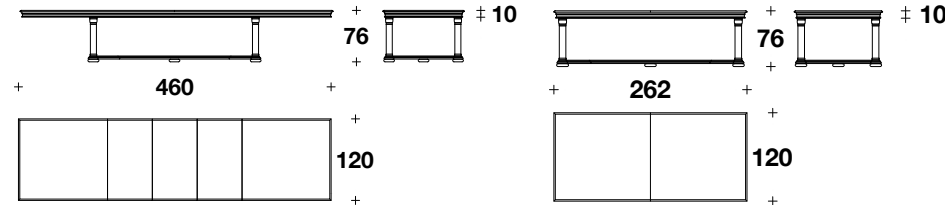

### AFRTB02

**Height:** 30" / 76 CM

**Width:** 103-181" / 262 CM

**Depth:** 47 1/3" / 120 CM

**Weight:** 344 lbs / 156 kg