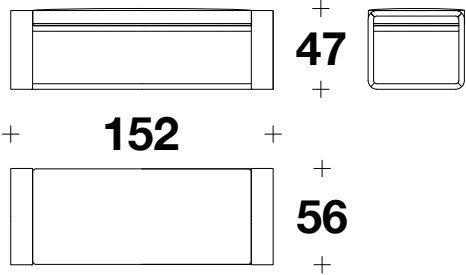

### AFTYRPAN

**Height:** 18 1/2" / 47 CM

**Width:** 60" / 152 CM

**Depth:** 22" / 56 CM

**Weight:** 271 lbs / 123 kg