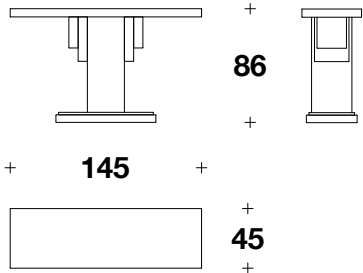

### AFRMB24

**Height:** 34" / 86 CM

**Width:** 57" / 145 CM

**Depth:** 17 3/4" / 45 CM

**Weight:** 115 lbs / 52 kg