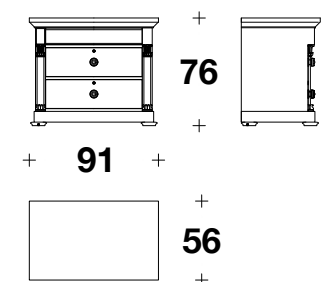

#### AFRMB10

**Height:** 30" / 76 CM

**Width:** 35 2/3" / 91 CM

**Depth:** 22" / 56 CM

**Weight:** 110 lbs / 50 kg