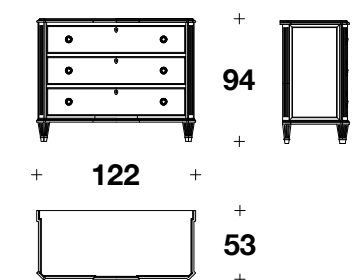

#### AFRMB16

**Height:** 37" / 94 CM

**Width:** 48" / 122 CM

**Depth:** 21" / 53 CM

**Weight:** 192 lbs / 87 kg