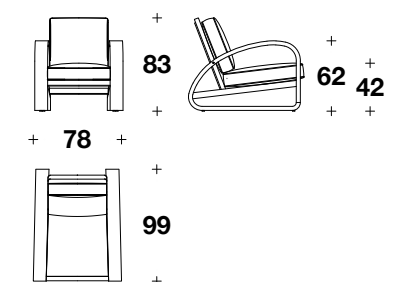

## AFLMDPOL

**Height:** 32 2/3" / 83 CM

**Width:** 30 2/3" / 78 CM

**Depth:** 39" / 99 CM

**Weight:** 90 lbs / 41 kg