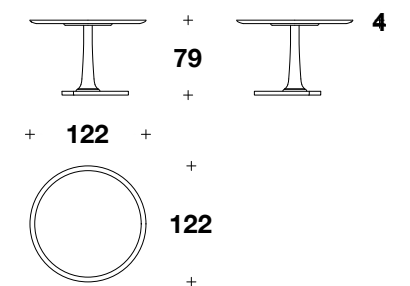

#### AFRMB43

**Height:** 31" / 79 CM

**Width:** 48" / 122 CM

**Depth:** 48" / 122 CM

**Weight:** 251 lbs / 114 kg