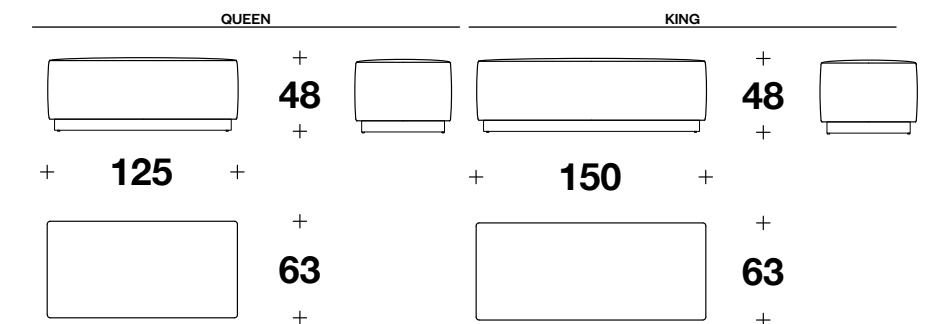

### AFMHOPAN1

**Height:** 19" / 48 CM

**Width:** 49" / 125 CM

**Depth:** 24 2/3" / 63 CM

**Weight:** 73 lbs / 33 kg