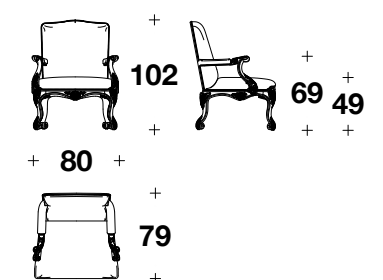

#### AFCDNPOL

**Height:** 40" / 102 CM

**Width:** 31 1/3" / 80 CM

**Depth:** 31" / 79 CM

**Weight:** 64 lbs / 29 kg