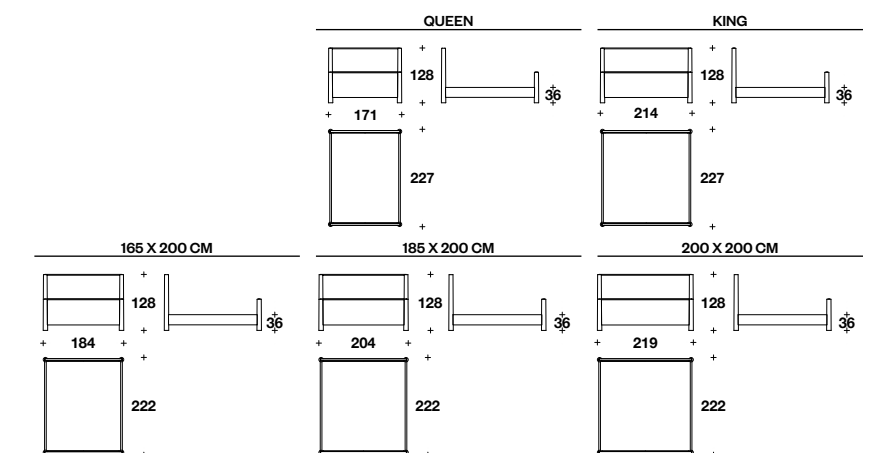

## AFSHTQUSA

**Height:** 50 1/3" / 128 CM

**Width:** 67 1/3" / 171 CM

**Depth:** 89 1/3" / 227 CM

**Weight:** 315 lbs / 143 kg