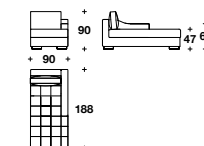

### **AFSHTE2DB**

**Height:** 33 1/3" / 85 CM  
**Width:** 65" / 165 CM  
**Depth:** 45" / 114 CM  
**Weight:** 176 lbs / 80 kg