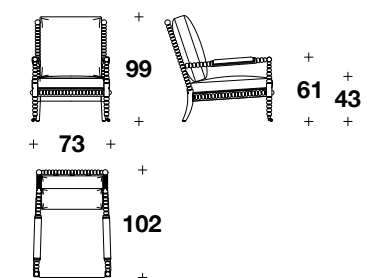

#### AFNBHPOL1

**Height:** 39" / 99 CM

**Width:** 28 2/3" / 73 CM

**Depth:** 40" / 102 CM

**Weight:** 31 lbs / 14 kg