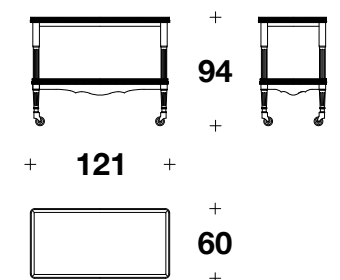

#### AFRMB03

**Height:** 37" / 94 CM

**Width:** 47 2/3" / 121 CM

**Depth:** 23 2/3" / 60 CM

**Weight:** 247 lbs / 112 kg