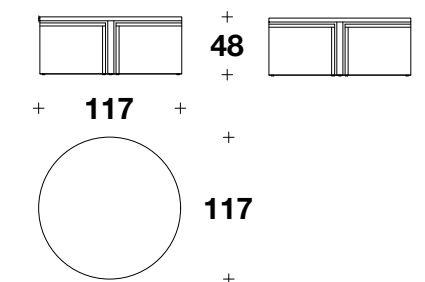

## AFCTR04

**Height:** 19" / 48 CM

**Width:** 46" / 117 CM

**Depth:** 46" / 117 CM

**Weight:** 256 lbs / 116 kg