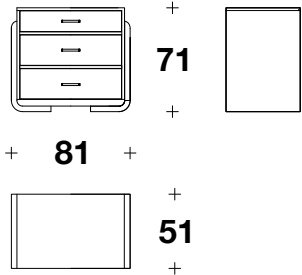

### AFRMB14

**Height:** 28" / 71 CM

**Width:** 32" / 81 CM

**Depth:** 20" / 51 CM

**Weight:** 132 lbs / 60 kg