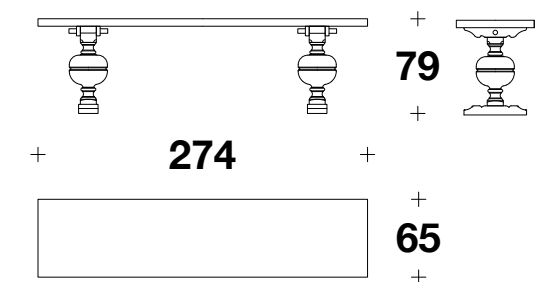

## AFRMB18

**Height:** 31" / 79 CM

**Width:** 108" / 274 CM

**Depth:** 25 2/3" / 65 CM

**Weight:** 223 lbs / 101 kg