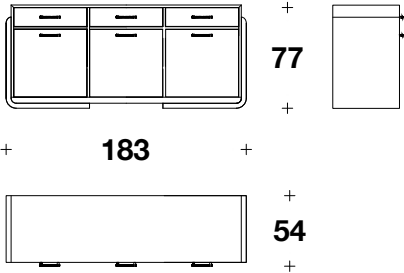

**Depth:** 21 1/3" / 54 CM

**Weight:** 280 lbs / 127 kg