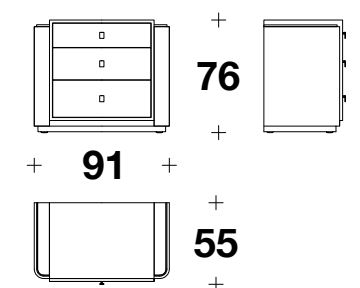

#### AFRMB30

**Height:** 30" / 76 CM

**Width:** 35 2/3" / 91 CM

**Depth:** 21 2/3" / 55 CM

**Weight:** 161lbs / 73 kg