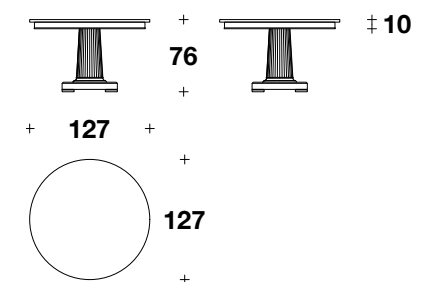

## AFRTB16

**Height:** 30" / 76 CM

**Width:** 50" / 127 CM

**Depth:** 50" / 127 CM

**Weight:** 201 lbs / 91 kg