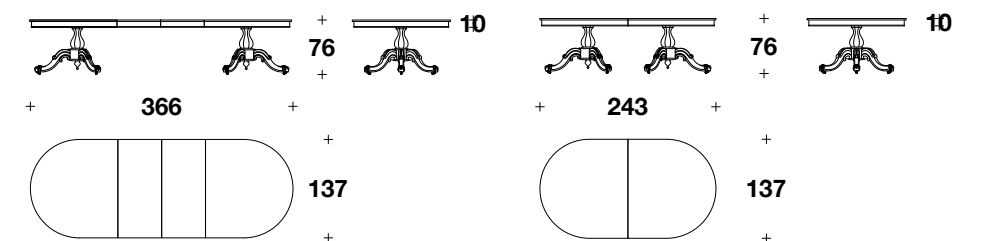

## AFRTB12

**Height:** 30" / 76 CM

**Width:** 144" / 366 CM

**Depth:** 54" / 137 CM

**Weight:** 434 lbs / 197 kg