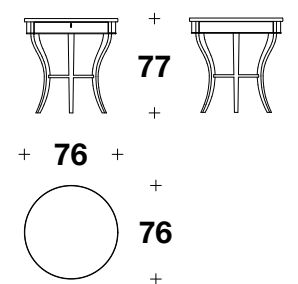

#### AFRCM03

**Height:** 30 1/3" / 77 CM

**Width:** 30" / 76 CM

**Depth:** 30" / 76 CM

**Weight:** 66 lbs / 30 kg