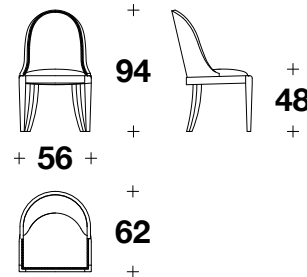

### AFSDR21

**Height:** 37" / 95 CM

**Width:** 22" / 56 CM

**Depth:** 24 1/3" / 62 CM

**Weight:** 40 lbs / 18 kg