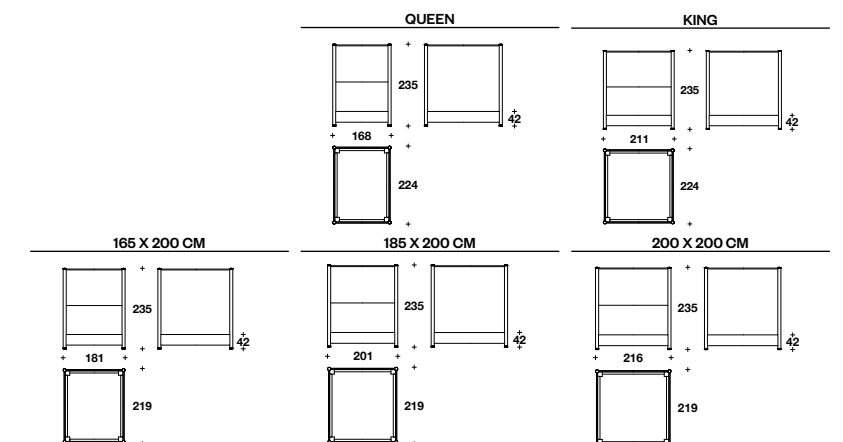

#### AFDAOQUSA

**Height:** 92 2/3" / 235 CM

**Width:** 66" / 168 CM

**Depth:** 88 1/3" / 224 CM

**Weight:** 437 lbs / 198 kg