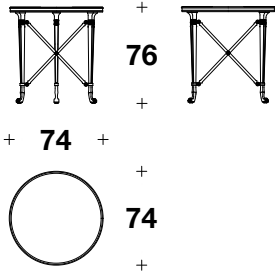

**Height:** 30" / 76 CM

**Width:** 29" / 74 CM

**Depth:** 29" / 74 CM

**Weight:** 117 lbs / 53 kg