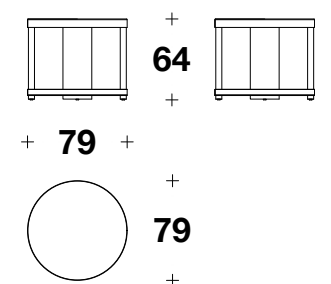

#### AFCTR05

**Height:** 25 1/3" / 64 CM

**Width:** 31" / 79 CM

**Depth:** 31" / 79 CM

**Weight:** 95 lbs / 43 kg