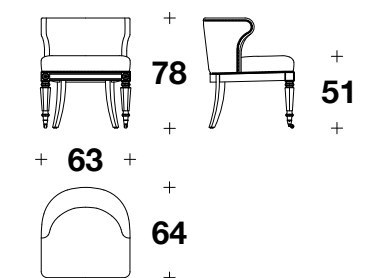

#### AFBYNPOL

**Height:** 30 2/3" / 77 CM

**Width:** 24 2/3" / 63 CM

**Depth:** 25 1/3" / 64 CM

**Weight:** 108 lbs / 49 kg