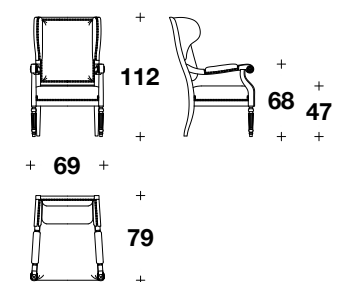

#### AFHRWPOL

**Height:** 44" / 112 CM

**Width:** 27" / 69 CM

**Depth:** 31" / 79 CM

**Weight:** 51 lbs / 23 kg