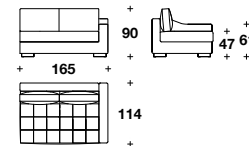

### **AFSHTE2DB**

**Height:** 33 1/3" / 85 CM  
**Width:** 65" / 165 CM  
**Depth:** 45" / 114 CM  
**Weight:** 176 lbs / 80 kg