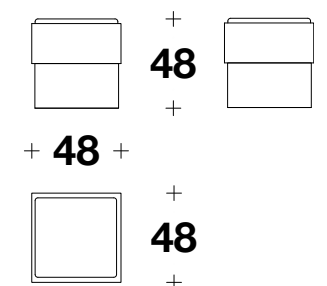

## AFDSMPOU2

**Height:** 19" / 48 CM

**Width:** 19" / 48 CM

**Depth:** 19" / 48 CM

**Weight:** 26 lbs / 12 kg