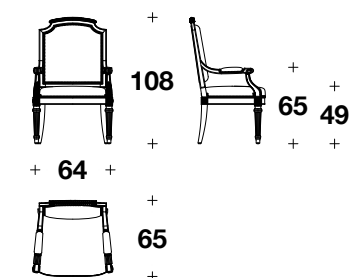

### AFSDR13B

**Height:** 42 2/3" / 108 CM

**Width:** 25 1/3" / 64 CM

**Depth:** 25 2/3" / 65 CM

**Weight:** 31 lbs / 14 kg