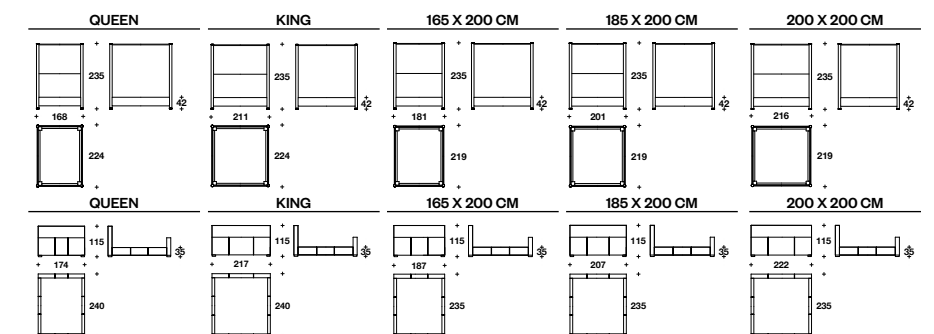

#### AFDAOQUSA

**Height:** 92 2/3" / 235 CM

**Width:** 66" / 168 CM

**Depth:** 88 1/3" / 224 CM

**Weight:** 437 lbs / 198 kg

## AFDSMQUSA

**Height:** 45 1/3" / 115 CM

**Width:** 68 2/3" / 174 CM

**Depth:** 94 1/3" / 240 CM

**Weight:** 437 lbs / 198 kg