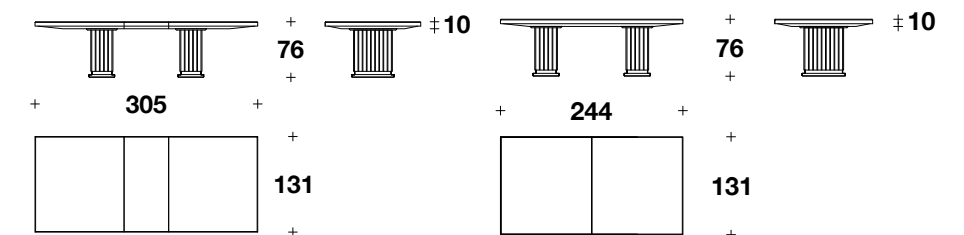

#### AFRTB08

**Height:** 30" / 76 CM

**Width:** 96-120" / 244 CM

**Depth:** 52 2/3" / 131 CM

**Weight:** 456 lbs / 207 kg