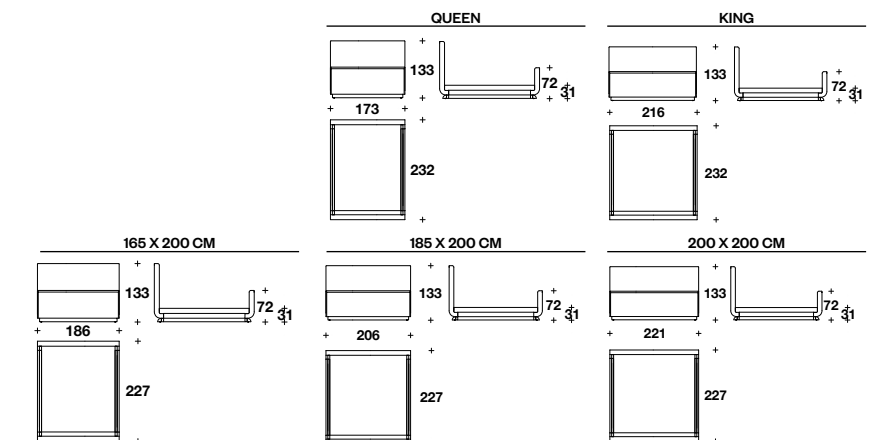

#### AFCOZQUSA

**Height:** 52 1/3" / 133 CM

**Width:** 68" / 173 CM

**Depth:** 91 1/3" / 232 CM

**Weight:** 320 lbs / 145 kg