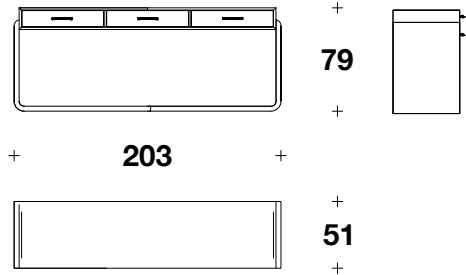

### AFRMB26

**Height:** 31" / 79 CM

**Width:** 80" / 203 CM

**Depth:** 20" / 51 CM

**Weight:** 205 lbs / 93 kg