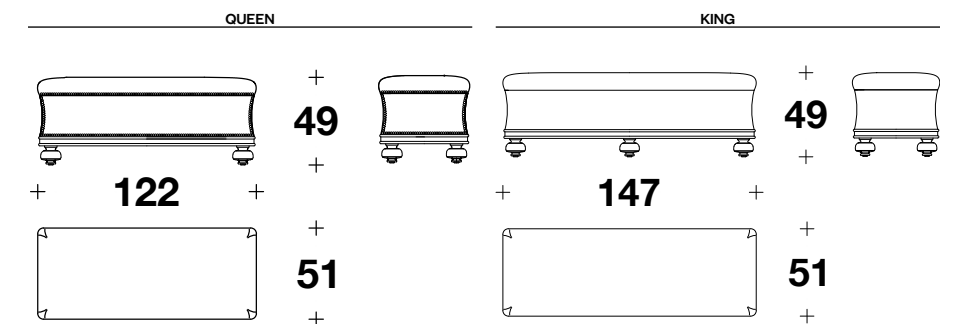

## AFDSMPOU2

**Height:** 19" / 48 CM

**Width:** 19" / 48 CM

**Depth:** 19" / 48 CM

**Weight:** 26 lbs / 12 kg

### AFFOEPAN

**Height:** 19 1/4" / 49 CM  
**Width:** 48" / 122 CM  
**Depth:** 20" / 51 CM  
**Weight:** 93 lbs / 42 kg