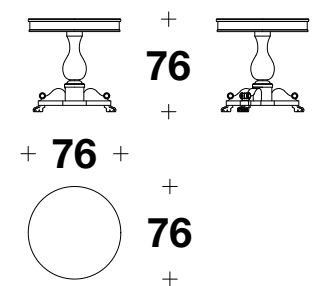

#### AFRCM01

**Height:** 30" / 76 CM

**Width:** 30" / 76 CM

**Depth:** 30" / 76 CM

**Weight:** 101lbs / 46 kg