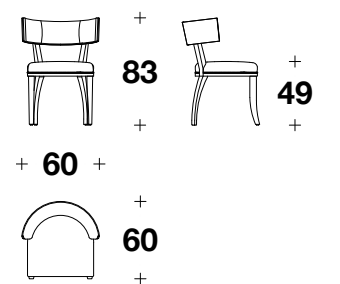

#### AFSDR03

**Height:** 32 2/3" / 83 CM

**Width:** 23 2/3" / 60 CM

**Depth:** 23 2/3" / 60 CM

**Weight:** 20 lbs / 9 kg