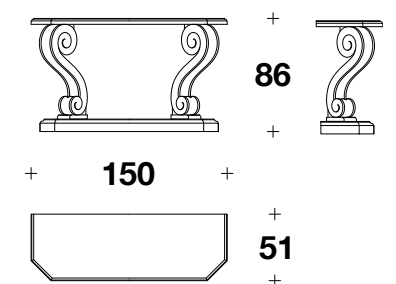

## AFRMB23

**Height:** 33 6/7" / 86 CM

**Width:** 59" / 150 CM

**Depth:** 20" / 51 CM

**Weight:** 300 lbs / 136 kg