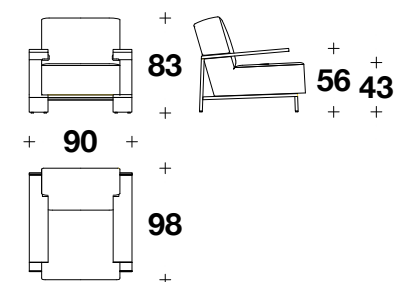

## AFBYAPOL

**Height:** 32 2/3" / 83 CM

**Width:** 35 1/3" / 90 CM

**Depth:** 38 2/3" / 98 CM

**Weight:** 71lbs / 32 kg