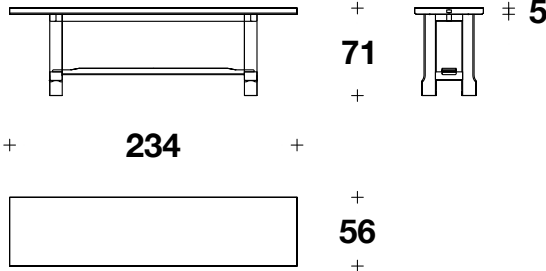

### AFRMB49

**Height:** 28" / 81 CM  
**Width:** 71" / 198 CM  
**Depth:** 22" / 56 CM  
**Weight:** 99 lbs / 45 kg

### AFRMB48

**Height:** 32" / 71 CM  
**Width:** 81" / 234 CM  
**Depth:** 22" / 56 CM  
**Weight:** 110 lbs / 50 kg