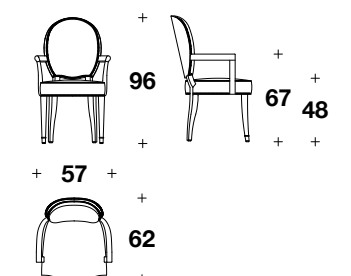

### AFSDR06B

**Height:** 37 2/3" / 96 CM

**Width:** 22 1/3" / 57 CM

**Depth:** 24 1/3" / 62 CM

**Weight:** 42 lbs / 19 kg