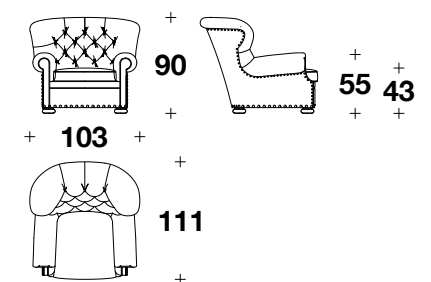

## AFWRIPOL

**Height:** 35 1/3" / 90 CM

**Width:** 40 2/3" / 103 CM

**Depth:** 43 2/3" / 111 CM

**Weight:** 117 lbs / 53 kg