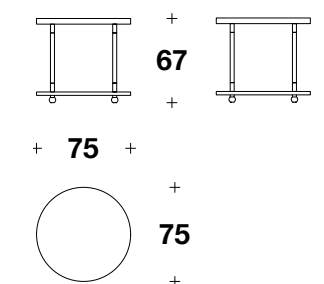

## AFCTR23

**Height:** 26 1/3" / 67 CM

**Width:** 29 2/3" / 75 CM

**Depth:** 29 2/3" / 75 CM

**Weight:** 44lbs/20 kg