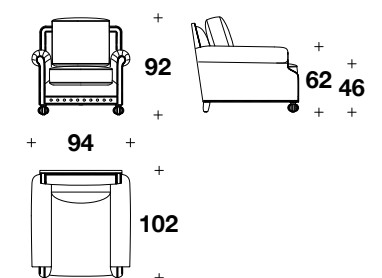

#### AFARNPOL

**Height:** 36 1/3" / 92 CM

**Width:** 37" / 94 CM

**Depth:** 40" / 102 CM

**Weight:** 119 lbs / 54 kg