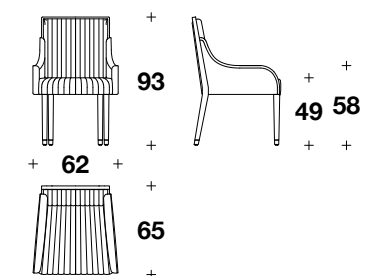

#### AFSDR07B

**Height:** 36 2/3" / 93 CM

**Width:** 24 2/3" / 62 CM

**Depth:** 25 2/3" / 65 CM

**Weight:** 33 lbs / 15 kg