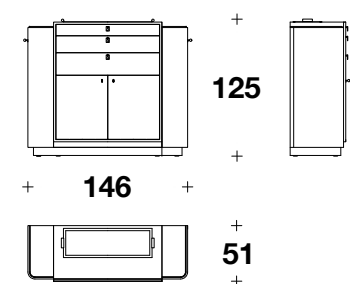

#### AFRMB02

**Height:** 49 1/3" / 125 CM

**Width:** 57 1/3" / 146 CM

**Depth:** 20" / 51 CM

**Weight:** 441 lbs / 200 kg