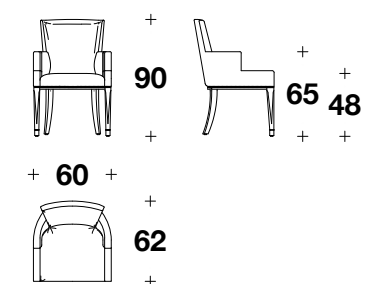

#### AFSDR08

**Height:** 33 1/3" / 86 CM

**Width:** 23 2/3" / 60 CM

**Depth:** 24 1/3" / 59 CM

**Weight:** 51 lbs / 23 kg