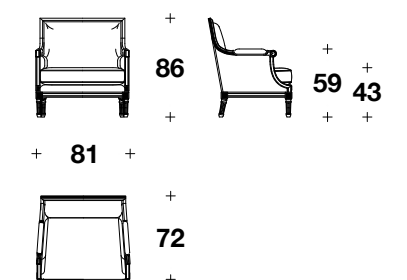

### AFDUCPOL

**Height:** 34" / 86 CM

**Width:** 32" / 81 CM

**Depth:** 28 1/3" / 72 CM

**Weight:** 71lbs / 32 kg