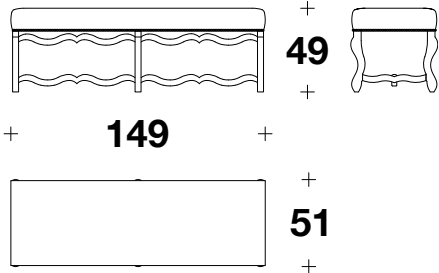

## AFNOBPAN

**Height:** 19" / 48 CM

**Width:** 64 1/3" / 163 CM

**Depth:** 20" / 56 CM

**Weight:** 46 lbs / 21 kg

**Available Wood Finishes**

**AFOSMPAN**

**Height:** 19 1/4" / 49 CM  
**Width:** 58 2/3" / 149 CM  
**Depth:** 20" / 51 CM  
**Weight:** 331 lbs / 150 kg