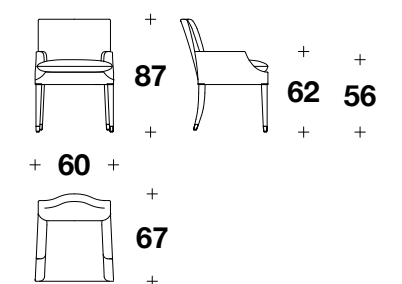

#### AFSDR20

**Height:** 34 1/3" / 87 CM

**Width:** 23 2/3" / 60 CM

**Depth:** 26 1/3" / 67 CM

**Weight:** 18 lbs / 8 kg