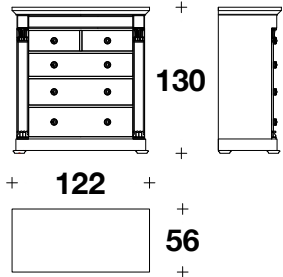

**Depth:** 22" / 56 CM

**Weight:** 234 lbs / 106 kg