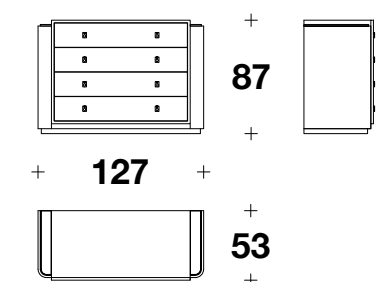

#### AFRMB06

**Height:** 34 1/3" / 87 CM

**Width:** 50" / 127 CM

**Depth:** 21" / 53 CM

**Weight:** 231 lbs / 105 kg