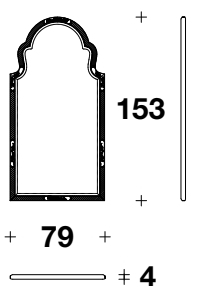

#### AFRSP06

**Height:** 60 1/3" / 153 CM

**Width:** 31" / 79 CM

**Depth:** 1 4/7" / 4 CM

**Weight:** 62 lbs / 28 kg