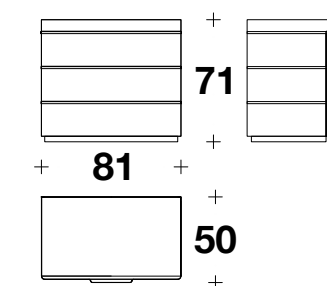

#### AFRMB42

**Height:** 28" / 71 CM

**Width:** 32" / 81 CM

**Depth:** 19 3/4" / 50 CM

**Weight:** 90 lbs / 41 kg