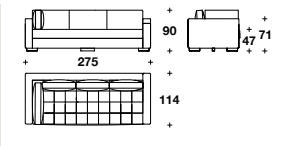

AFSHTD3

Height: 33 1/3" / 85 CM
Width: 100" / 253 CM
Depth: 45" / 114 CM
Weight: 326 lbs / 148 kg