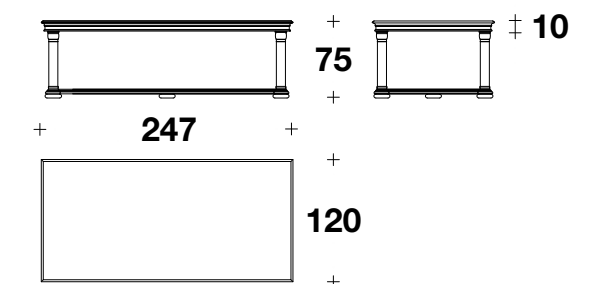

## AFRTB11

**Height:** 29 2/3" / 75 CM

**Width:** 97 1/3" / 247 CM

**Depth:** 47 1/3" / 120 CM

**Weight:** 240 lbs / 109 kg