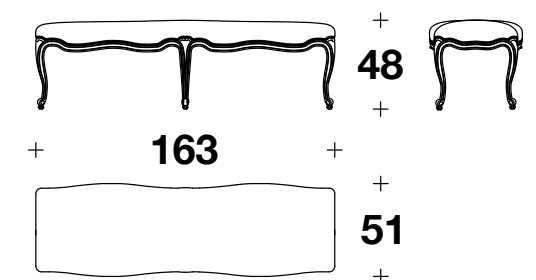

## AFNOBPAN

**Height:** 19" / 48 CM

**Width:** 64 1/3" / 163 CM

**Depth:** 20" / 56 CM

**Weight:** 46 lbs / 21 kg