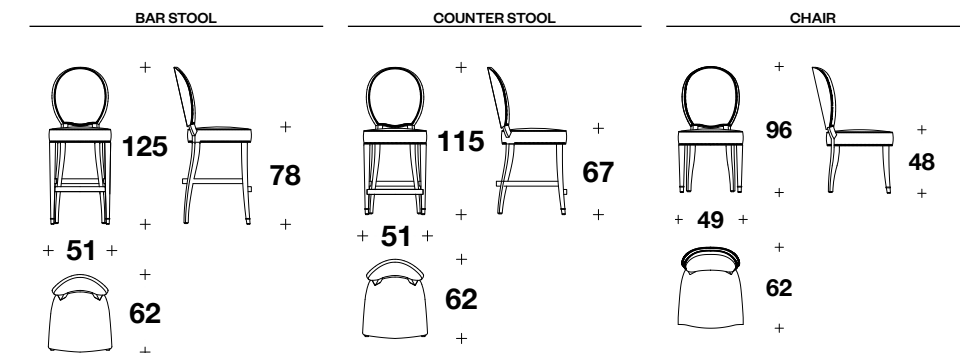

### AFSDR06

**Height:** 37 2/3" / 96 CM

**Width:** 19 1/4" / 49 CM

**Depth:** 24 1/3" / 62 CM

**Weight:** 42 lbs / 19 kg