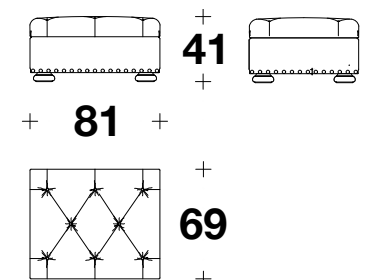

### AFTYRPAN

**Height:** 18 1/2" / 47 CM

**Width:** 60" / 152 CM

**Depth:** 22" / 56 CM

**Weight:** 271 lbs / 123 kg

### AFWRIPOU

**Height:** 16" / 41 CM

**Width:** 32" / 81 CM

**Depth:** 27" / 69 CM

**Weight:** 57 lbs / 26 kg