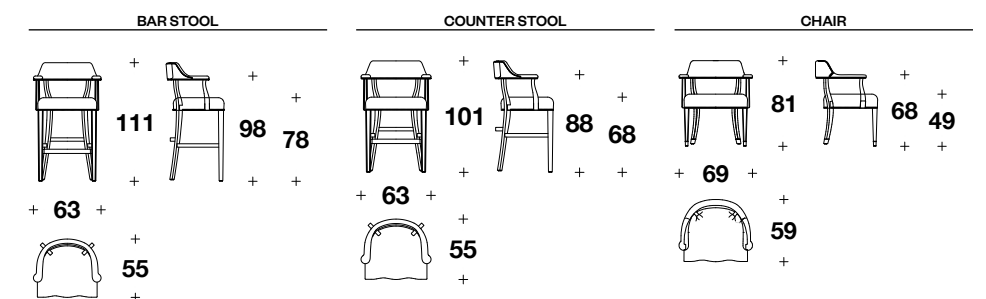

### AFSDR10B

**Height:** 32" / 81 CM

**Width:** 27" / 69 CM

**Depth:** 23 1/3" / 59 CM

**Weight:** 33 lbs / 15 kg