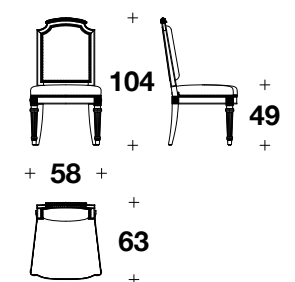

## AFSDR13

**Height:** 41" / 104 CM

**Width:** 23" / 58 CM

**Depth:** 24 2/3" / 63 CM

**Weight:** 26 lbs / 12 kg