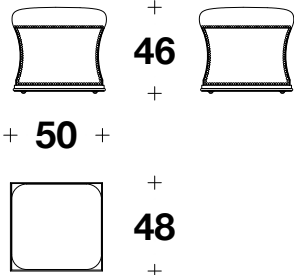

## AFDSMPOU1

**Height:** 17 1/4" / 44 CM

**Width:** 48" / 122 CM

**Depth:** 48" / 122 CM

**Weight:** 101lbs / 46 kg

## AFDSMPOU2

**Height:** 19" / 48 CM

**Width:** 19" / 48 CM

**Depth:** 19" / 48 CM

**Weight:** 26 lbs / 12 kg

### AFFOEPAN

**Height:** 19 1/4" / 49 CM  
**Width:** 48" / 122 CM  
**Depth:** 20" / 51 CM  
**Weight:** 93 lbs / 42 kg

**Available Wood Finishes**

**AFFOEPOU**

**Height:** 18" / 4 CM  
**Width:** 19 3/4" / 49 CM  
**Depth:** 19" / 47 CM  
**Weight:** 42 lbs / 19 kg