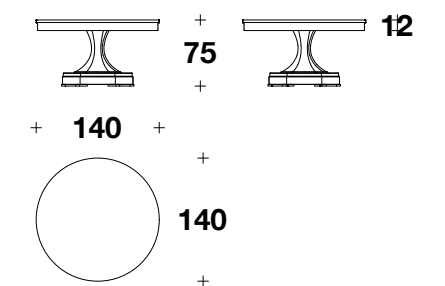

### AFRTB18M

**Height:** 29 2/3" / 75 CM

**Width:** 55" / 140 CM

**Depth:** 55" / 140 CM

**Weight:** 586 lbs / 266 kg