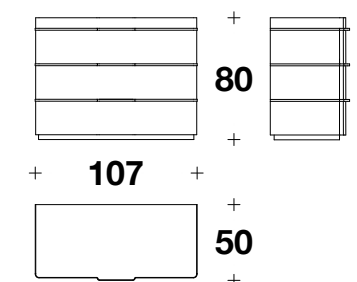

#### AFRMB41

**Height:** 31 1/3" / 80 CM

**Width:** 42" / 107 CM

**Depth:** 19 3/4" / 50 CM

**Weight:** 328 lbs / 149 kg