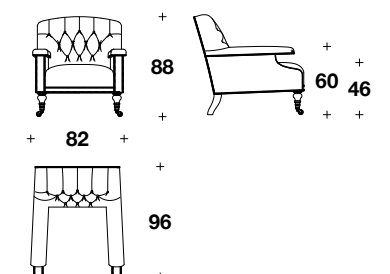

#### AFAFRPOL

**Height:** 34 2/3" / 88 CM

**Width:** 32 1/3" / 82 CM

**Depth:** 37 2/3" / 96 CM

**Weight:** 97 lbs / 44 kg