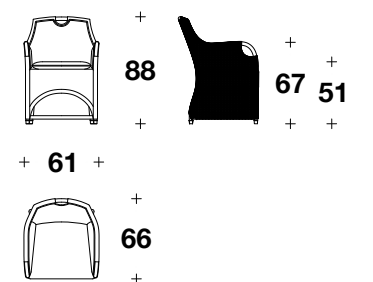

## AFSDR18

**Height:** 34 2/3" / 88 CM

**Width:** 24" / 61 CM

**Depth:** 26" / 66 CM

**Weight:** 26 lbs / 12 kg