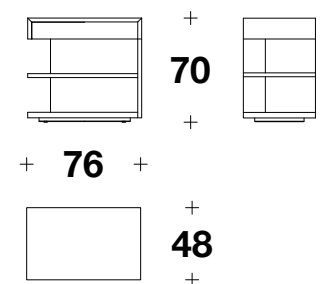

## AFRMB29

**Height:** 27 2/3" / 70 CM

**Width:** 30" / 76 CM

**Depth:** 19" / 48 CM

**Weight:** 110 lbs / 50 kg