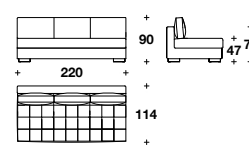

AFSHTE3C

Height: 35 1/3" / 82 CM
Width: 87" / 221 CM
Depth: 45" / 112 CM
Weight: 231 lbs / 105 kg