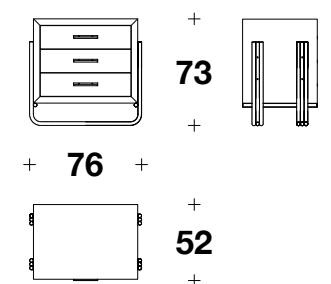

#### AFRMB36

**Height:** 28 2/3" / 73 CM

**Width:** 30" / 76 CM

**Depth:** 20 1/3" / 52 CM

**Weight:** 106 lbs / 48 kg