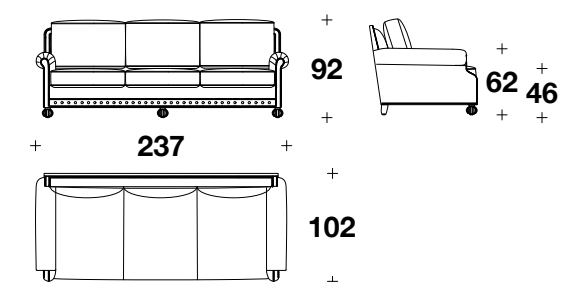

### AFARND3

**Height:** 36 1/3" / 92 CM

**Width:** 93 1/3" / 237 CM

**Depth:** 40" / 102 CM

**Weight:** 201 lbs / 91 kg