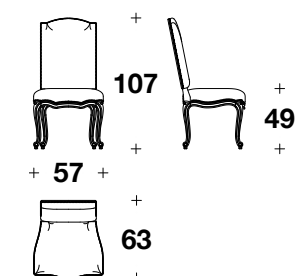

#### AFSDR11

**Height:** 42" / 107 CM

**Width:** 22 1/3" / 57 CM

**Depth:** 24 2/3" / 63 CM

**Weight:** 26 lbs / 12 kg