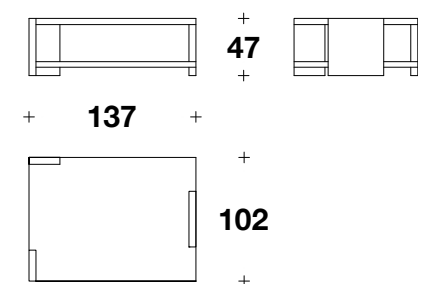

## AFCTR33

**Height:** 18 1/2" / 47 CM

**Width:** 54" / 137 CM

**Depth:** 40" / 102 CM

**Weight:** 77 lbs / 35 kg