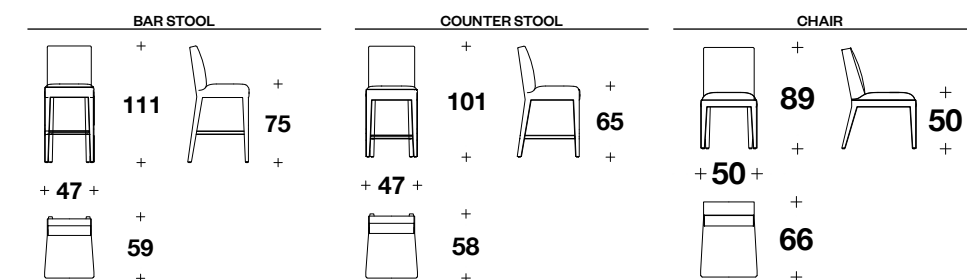

### AFSDR09

**Height:** 35" / 89 CM

**Width:** 19 3/4" / 50 CM

**Depth:** 26" / 66 CM

**Weight:** 55 lbs / 25 kg