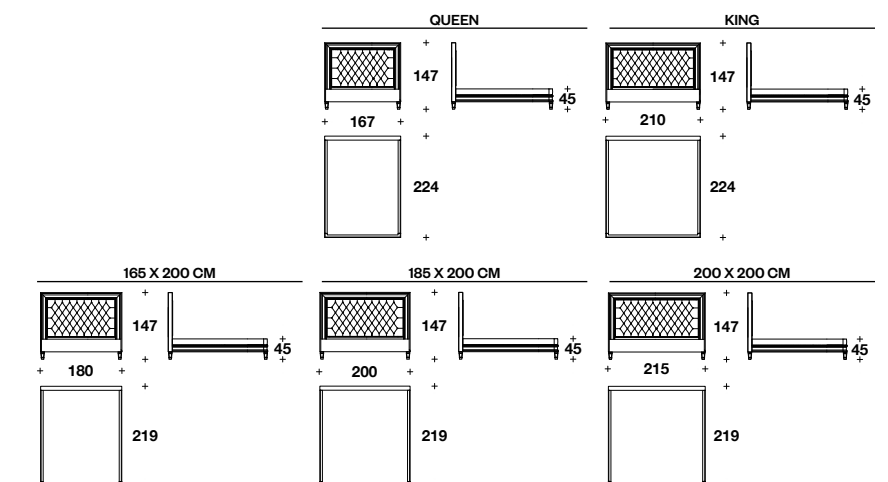

## AFBRKQUSA

**Height:** 58" / 147 CM

**Width:** 65 2/3" / 167 CM

**Depth:** 88 1/3" / 224 CM

**Weight:** 104 lbs / 47 kg