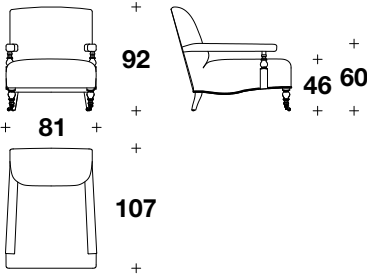

**Height:** 36 1/3" / 92 CM  
**Width:** 32" / 81 CM  
**Depth:** 42" / 107 CM  
**Weight:** 176 lbs / 80 kg