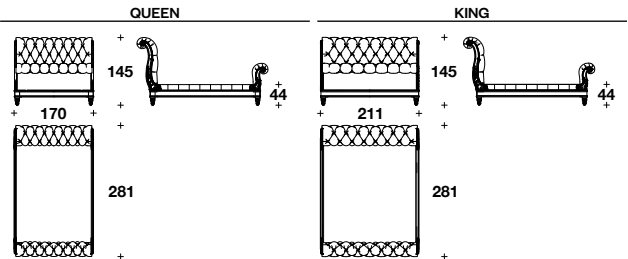

### AFCDNQUSA

**Height:** 57" / 145 CM

**Width:** 67" / 170 CM

**Depth:** 110 2/3" / 281 CM

**Weight:** 309 lbs / 140 kg