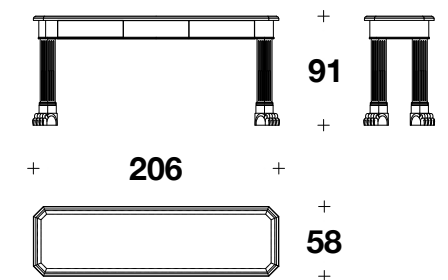

#### AFRMB19

**Height:** 35 2/3" / 91 CM

**Width:** 81" / 206 CM

**Depth:** 23" / 58 CM

**Weight:** 335 lbs / 152 kg